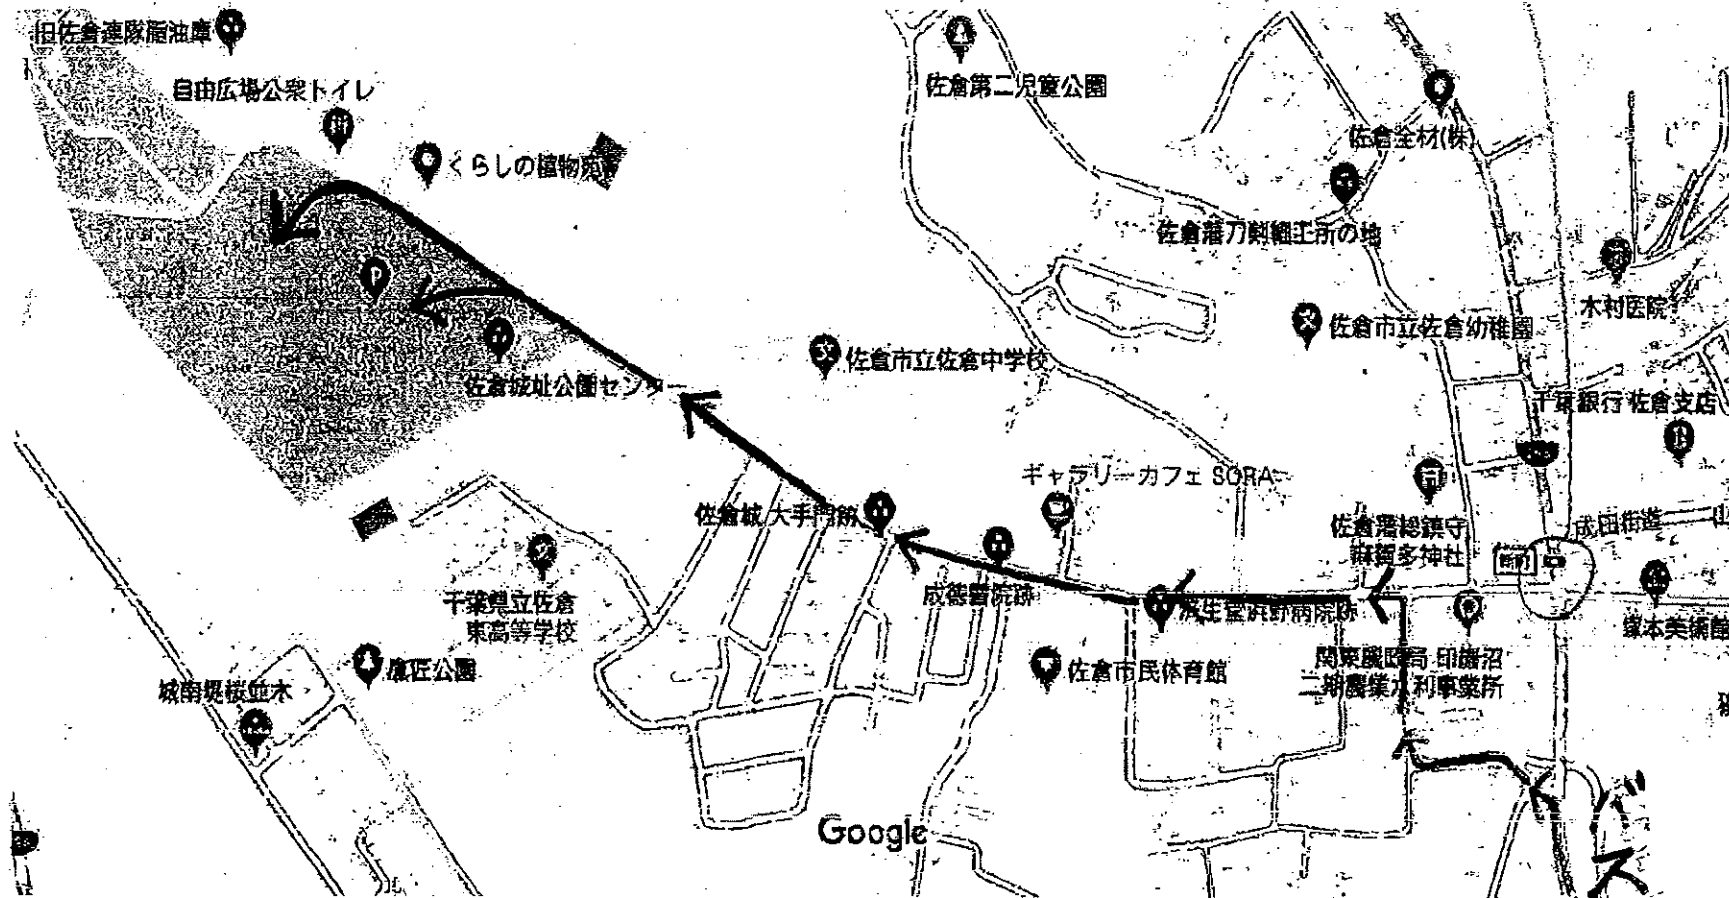

この交差点は、大型バスの進入は不可能。

Google

地図データ ©2019 100 m

国道296号  
錦木交差点方面から  
お願いします。