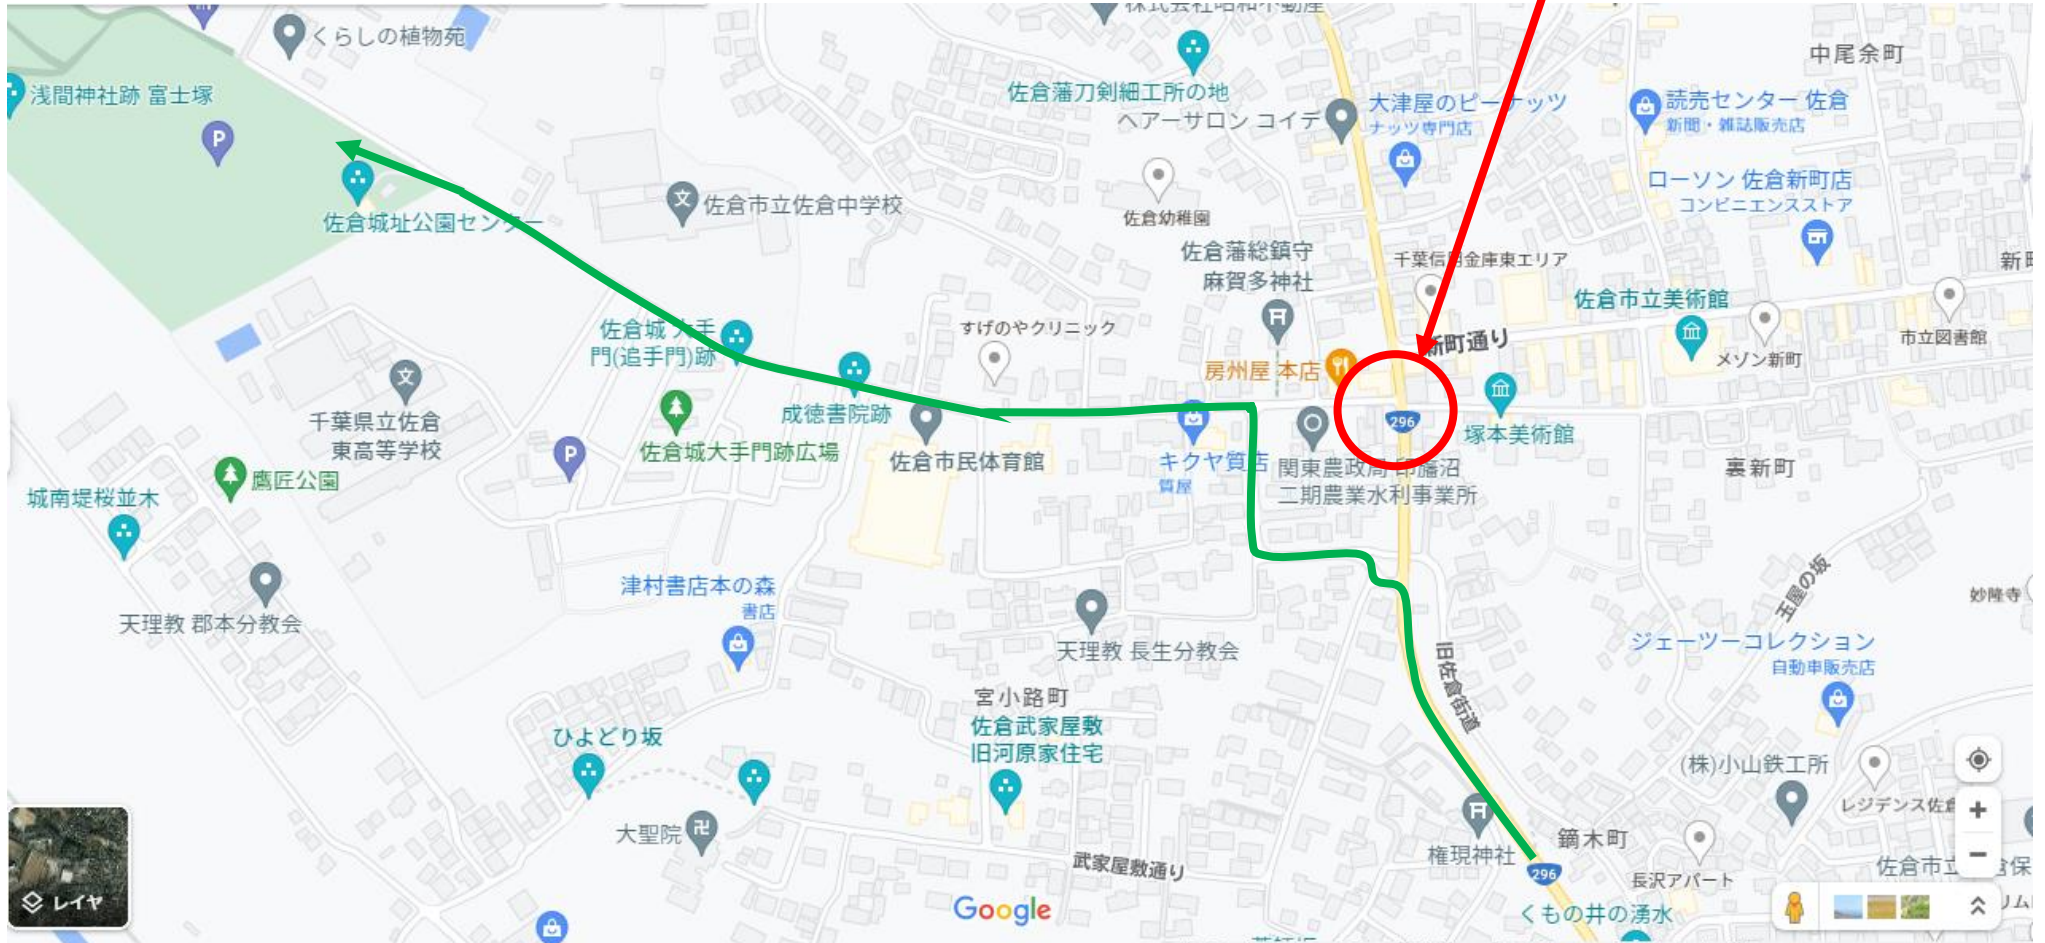

バス運行上の注意

この交差点は、大型バスの進入は不可能です。

国道296号

鍋木交差点方面からお願いします。