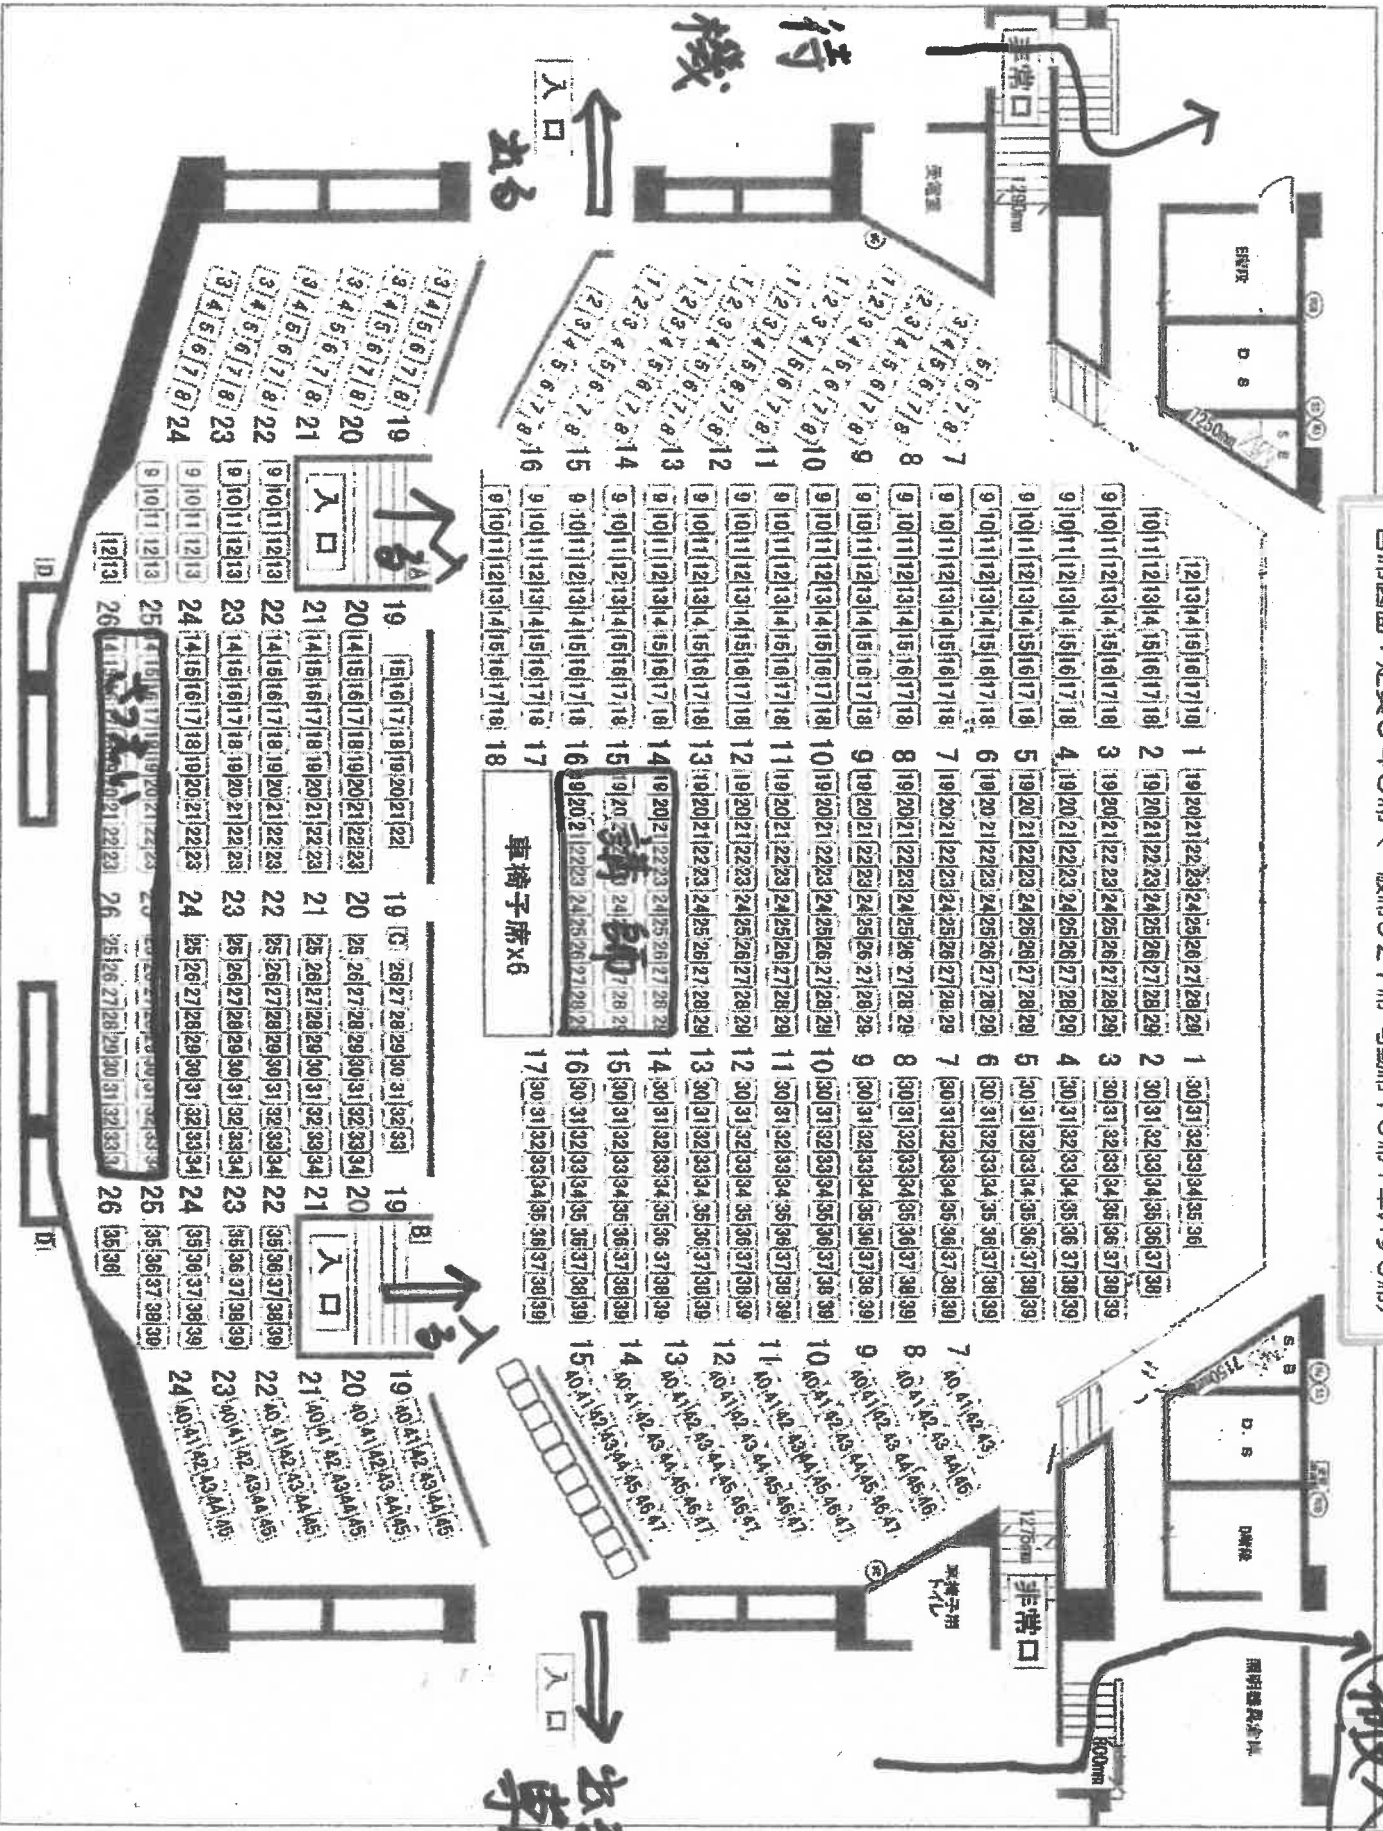

客席図面：定員943席（一般席927席+可動席10席+車いす6席）

搬入口

待機

入口
来る

車椅子席X6

入口
来る
専用

12|13|14|15|16|17|18	1	19|20|21|22|23|24|25|26|27|28|29	1	30|31|32|33|34|35|36
10|11|12|13|14|15|16|17|18	2	19|20|21|22|23|24|25|26|27|28|29	2	30|31|32|33|34|35|36|37|38
9|10|11|12|13|14|15|16|17|18	3	19|20|21|22|23|24|25|26|27|28|29	3	30|31|32|33|34|35|36|37|38|39
9|10|11|12|13|14|15|16|17|18	4	19|20|21|22|23|24|25|26|27|28|29	4	30|31|32|33|34|35|36|37|38|39
9|10|11|12|13|14|15|16|17|18	5	19|20|21|22|23|24|25|26|27|28|29	5	30|31|32|33|34|35|36|37|38|39
9|10|11|12|13|14|15|16|17|18	6	19|20|21|22|23|24|25|26|27|28|29	6	30|31|32|33|34|35|36|37|38|39
9|10|11|12|13|14|15|16|17|18	7	19|20|21|22|23|24|25|26|27|28|29	7	30|31|32|33|34|35|36|37|38|39
9|10|11|12|13|14|15|16|17|18	8	19|20|21|22|23|24|25|26|27|28|29	8	30|31|32|33|34|35|36|37|38|39
9|10|11|12|13|14|15|16|17|18	9	19|20|21|22|23|24|25|26|27|28|29	9	30|31|32|33|34|35|36|37|38|39
9|10|11|12|13|14|15|16|17|18	10	19|20|21|22|23|24|25|26|27|28|29	10	30|31|32|33|34|35|36|37|38|39
9|10|11|12|13|14|15|16|17|18	11	19|20|21|22|23|24|25|26|27|28|29	11	30|31|32|33|34|35|36|37|38|39
9|10|11|12|13|14|15|16|17|18	12	19|20|21|22|23|24|25|26|27|28|29	12	30|31|32|33|34|35|36|37|38|39
9|10|11|12|13|14|15|16|17|18	13	19|20|21|22|23|24|25|26|27|28|29	13	30|31|32|33|34|35|36|37|38|39
9|10|11|12|13|14|15|16|17|18	14	19|20|21|22|23|24|25|26|27|28|29	14	30|31|32|33|34|35|36|37|38|39
9|10|11|12|13|14|15|16|17|18	15	19|20|21|22|23|24|25|26|27|28|29	15	30|31|32|33|34|35|36|37|38|39
9|10|11|12|13|14|15|16|17|18	16	19|20|21|22|23|24|25|26|27|28|29	16	30|31|32|33|34|35|36|37|38|39
9|10|11|12|13|14|15|16|17|18	17	19|20|21|22|23|24|25|26|27|28|29	17	30|31|32|33|34|35|36|37|38|39
9|10|11|12|13|14|15|16|17|18	18	19|20|21|22|23|24|25|26|27|28|29	18	30|31|32|33|34|35|36|37|38|39
19	19	20	19	20
20	20	21	20	21
21	21	22	21	22
22	22	23	22	23
23	23	24	23	24
24	24	25	24	25
25	25	26	25	26
26	26	27	26	27
27	27	28	27	28
28	28	29	28	29
29	29	30	29	30
30	30	31	30	31
31	31	32	31	32
32	32	33	32	33
33	33	34	33	34
34	34	35	34	35
35	35	36	35	36
36	36	37	36	37
37	37	38	37	38
38	38	39	38	39
39	39	40	39	40
40	40	41	40	41
41	41	42	41	42
42	42	43	42	43
43	43	44	43	44
44	44	45	44	45
45	45	46	45	46
46	46	47	46	47
47	47	48	47	48
48	48	49	48	49
49	49	50	49	50
50	50	51	50	51
51	51	52	51	52
52	52	53	52	53
53	53	54	53	54
54	54	55	54	55
55	55	56	55	56
56	56	57	56	57
57	57	58	57	58
58	58	59	58	59
59	59	60	59	60
60	60	61	60	61
61	61	62	61	62
62	62	63	62	63
63	63	64	63	64
64	64	65	64	65
65	65	66	65	66
66	66	67	66	67
67	67	68	67	68
68	68	69	68	69
69	69	70	69	70
70	70	71	70	71
71	71	72	71	72
72	72	73	72	73
73	73	74	73	74
74	74	75	74	75
75	75	76	75	76
76	76	77	76	77
77	77	78	77	78
78	78	79	78	79
79	79	80	79	80
80	80	81	80	81
81	81	82	81	82
82	82	83	82	83
83	83	84	83	84
84	84	85	84	85
85	85	86	85	86
86	86	87	86	87
87	87	88	87	88
88	88	89	88	89
89	89	90	89	90
90	90	91	90	91
91	91	92	91	92
92	92	93	92	93
93	93	94	93	94
94	94	95	94	95
95	95	96	95	96
96	96	97	96	97
97	97	98	97	98
98	98	99	98	99
99	99	100	99	100