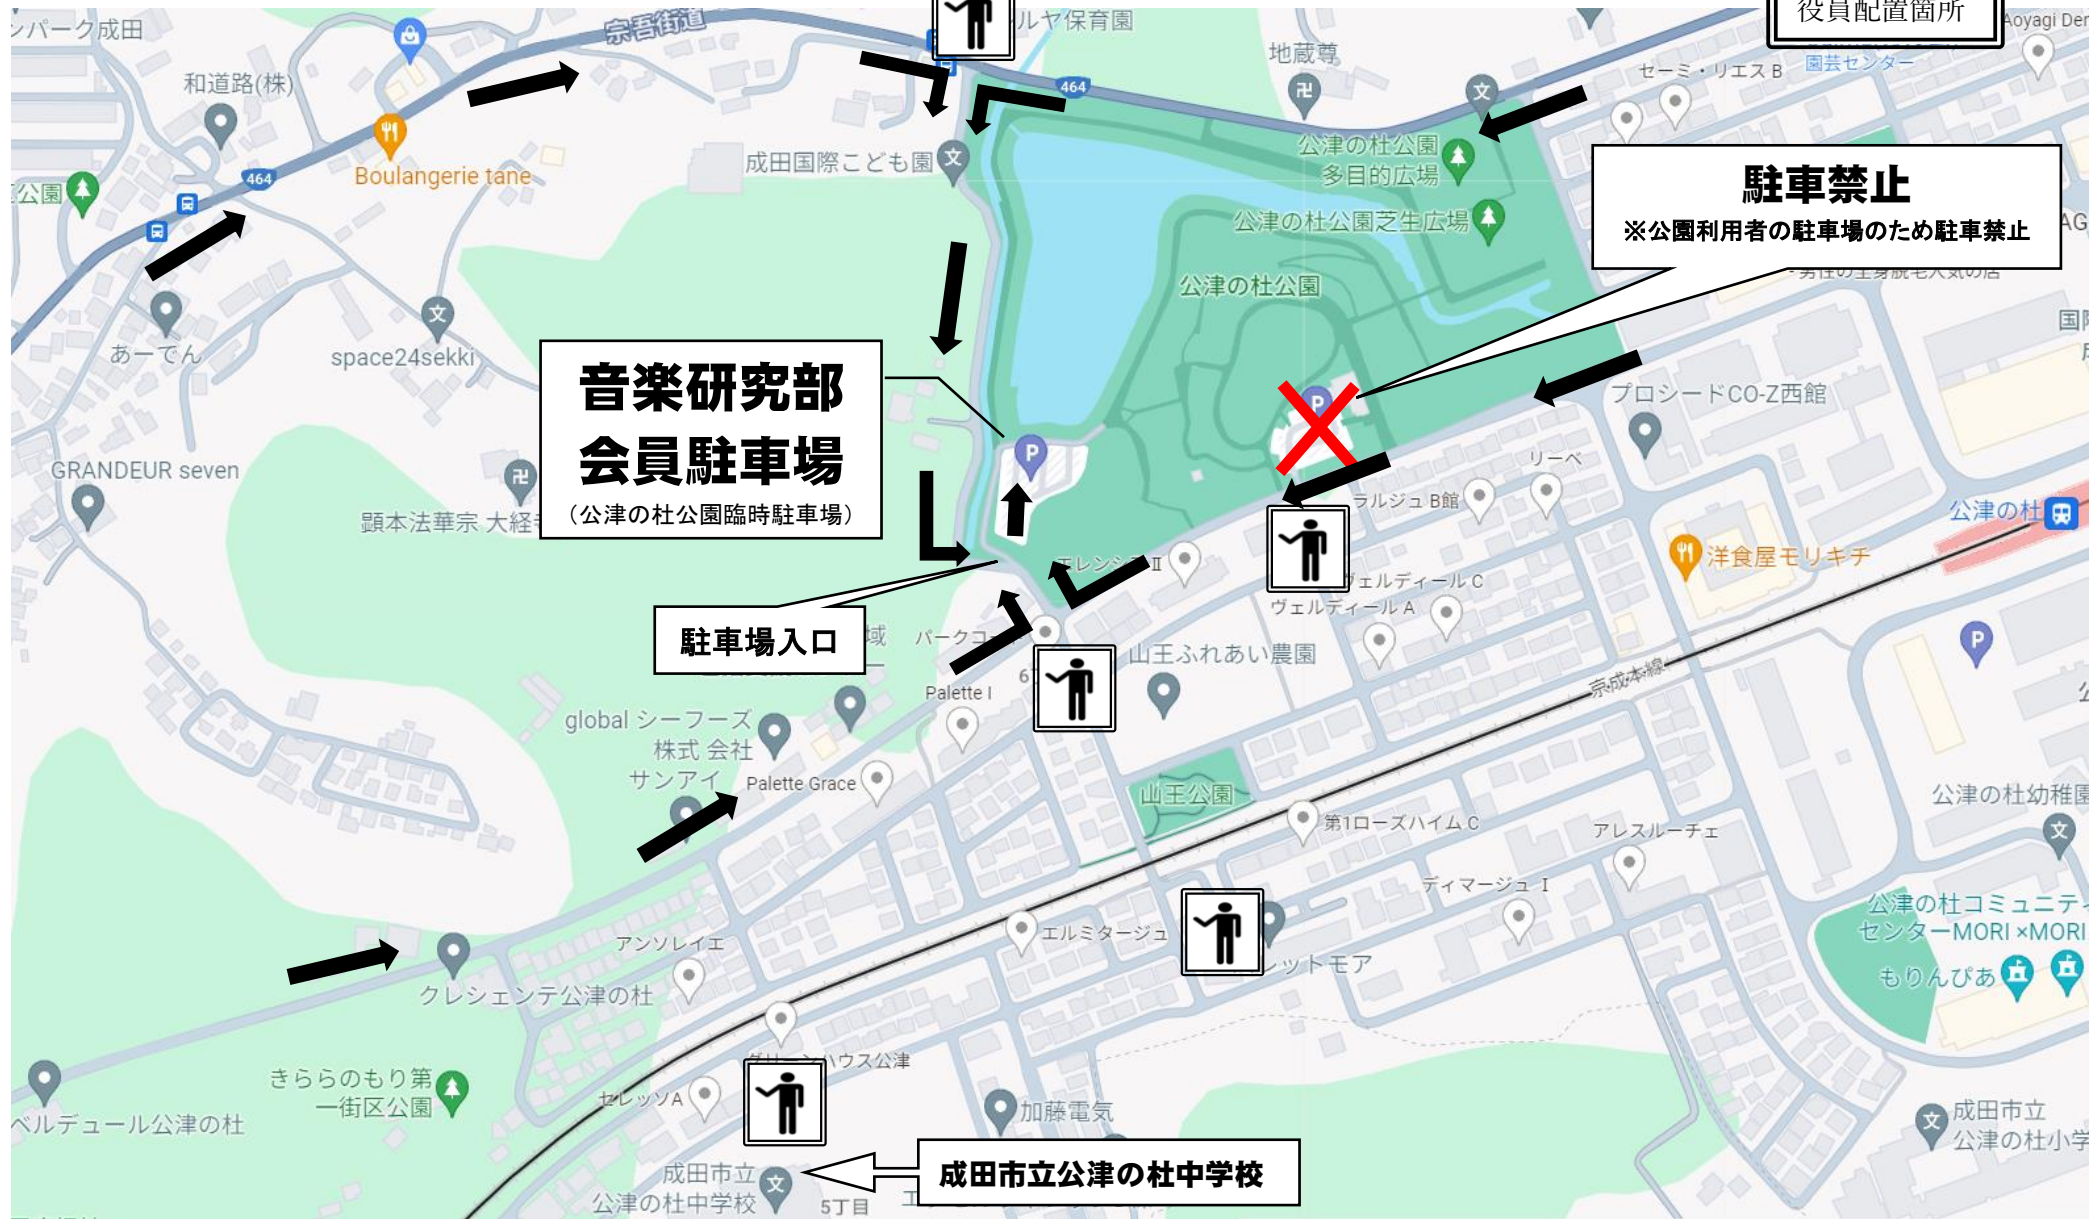

令和5年度学習指導法研修会駐車場案内 【公津の杜公園臨時駐車場（住所：成田市公津の杜6丁目）】

令和5年度学習指導法研修会【公津の杜公園臨時駐車場から公津の杜中学校までの徒歩ルート】

**音楽研究部  
会員駐車場**  
(公津の杜公園臨時駐車場)

**駐車禁止**  
※公園利用者の駐車場のため駐車禁止

所要時間: 徒歩約8分

**成田市立公津の杜中学校  
受付: 体育館入口**