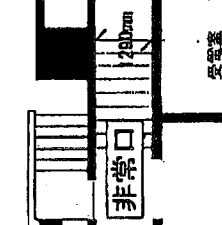

午前部

客席図面：定員943席（一般席927席+可動席10席+車いす6席）

客席図面：定員943席（一般席927席+可動席10席+車いす6席）

車椅子席x6

車椅子席x6

午後部

客席図面：定員943席（一般席927席+可動席10席+車いす席6席）