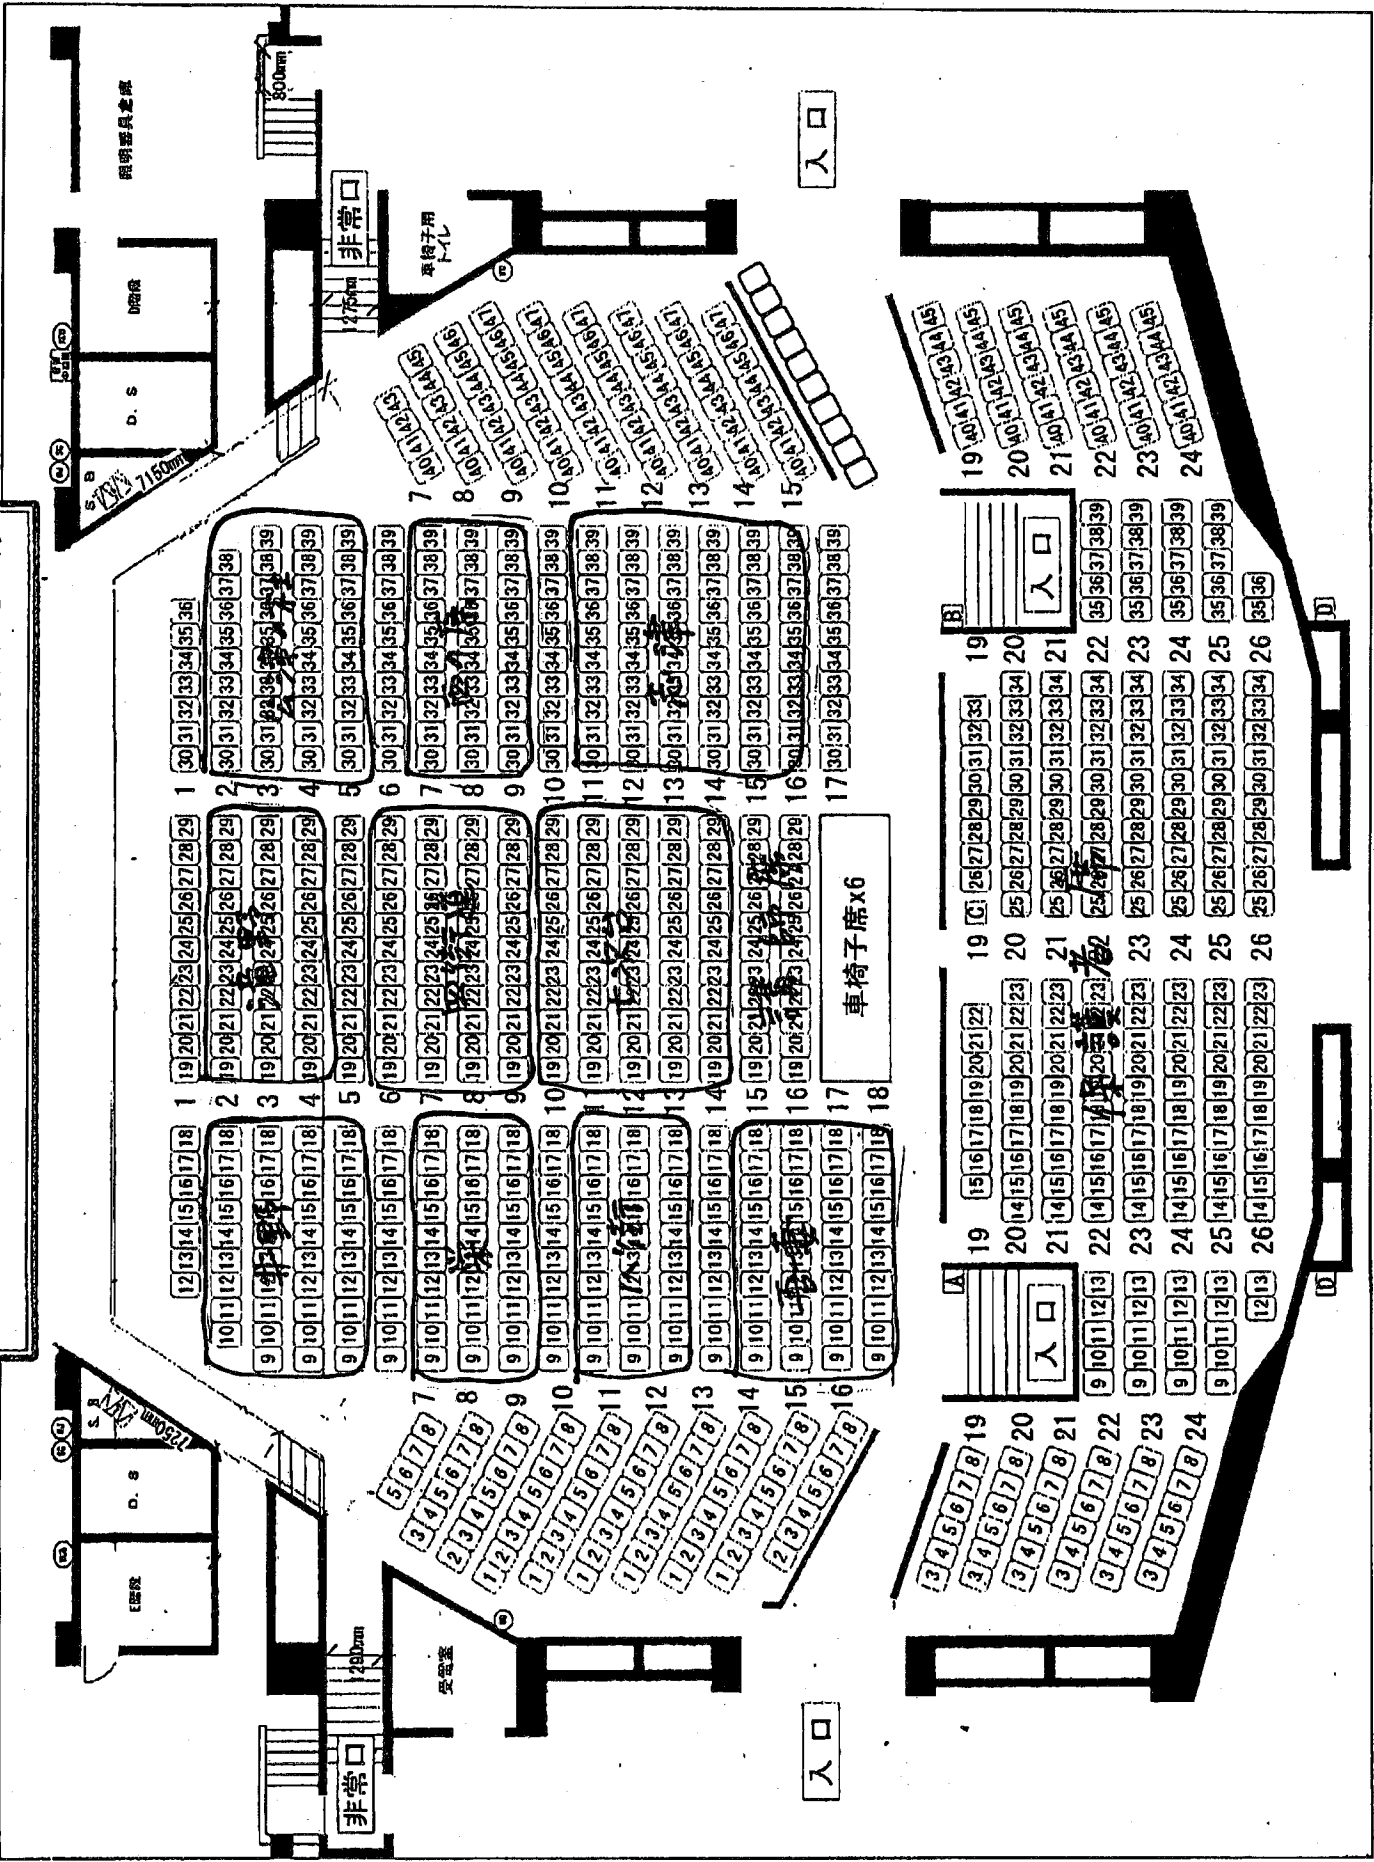

午前部

客席図面：定員943席（一般席927席+可動席10席+車いす6席）

客席図面：定員943席（一般席927席+可動席10席+車いす6席）

車椅子席x6

車椅子席x6

午後部

客席図面：定員943席（一般席927席+可動席10席+車いす席6席）