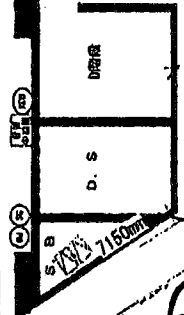

午前部

客席図面：定員943席（一般席927席+可動席10席+車いす6席）

客席図面：定員943席（一般席927席+可動席10席+車いす6席）

車椅子席x6

車椅子席x6

午後部

客席図面：定員943席（一般席927席+可動席10席+車いす席6席）