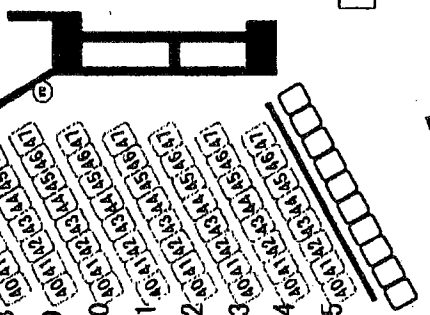

午前部

客席図面：定員943席（一般席927席+可動席10席+車いす6席）

客席図面：定員943席（一般席927席+可動席10席+車いす6席）

車椅子席x6

車椅子席x6

午後部

客席図面：定員943席（一般席927席+可動席10席+車いす席6席）