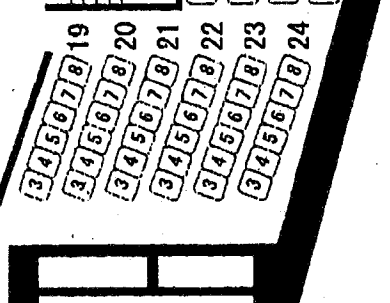

午前部

客席図面：定員943席（一般席927席+可動席10席+車いす6席）

客席図面：定員943席（一般席927席+可動席10席+車いす6席）

車椅子席x6

車椅子席x6

午後部

客席図面：定員943席（一般席927席+可動席10席+車いす席6席）