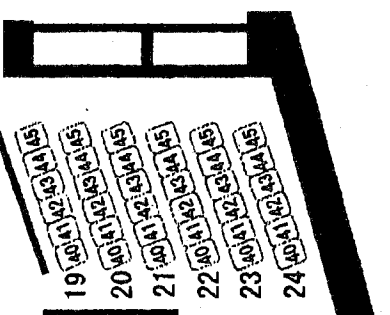

午前部

客席図面：定員943席（一般席927席+可動席10席+車いす6席）

客席図面：定員943席（一般席927席+可動席10席+車いす6席）

車椅子席x6

車椅子席x6

午後部

客席図面：定員943席（一般席927席+可動席10席+車いす席6席）